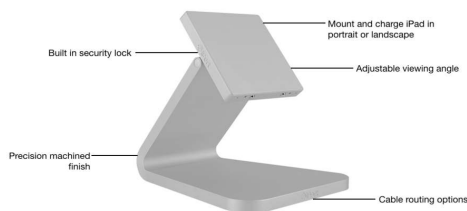

Rámeček pro iPad 10.5“

barva černá / bílá / stříbrná

Pro model iPad PRO 12.9“

9 590 KS

BASE STATION

MOC

BASE STATION - stolní dock pro použití s Luxeport rámečky. Barevné provedení černá, bílá nebo stříbrná.

Base Station

barva černá / bílá / stříbrná

12 990 KS

WALL STATION

MOC

WALL STATION - nástěnný dock pro použití s Luxeport rámečkem. Barevné provedení černá, bílá nebo stříbrná.

Wall Station

barva černá / bílá / stříbrná