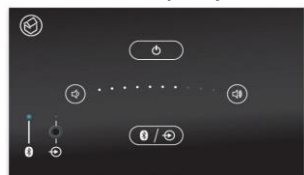

E50 SYSTEM PACK (s reproduktory)

9 990 SET

Systém E50 je chytrý vestavný zesilovač s bluetooth pro streamování hudby z iPhone či Android, externí vstup pro TV, součástí jsou vestavné reproduktory Qacoustics

E50 UNIT (bez reproduktorů)

7 990 SET

Systém E50 je chytrý vestavný zesilovač s bluetooth pro streamování hudby z iPhone či Android, externí vstup pro TV.